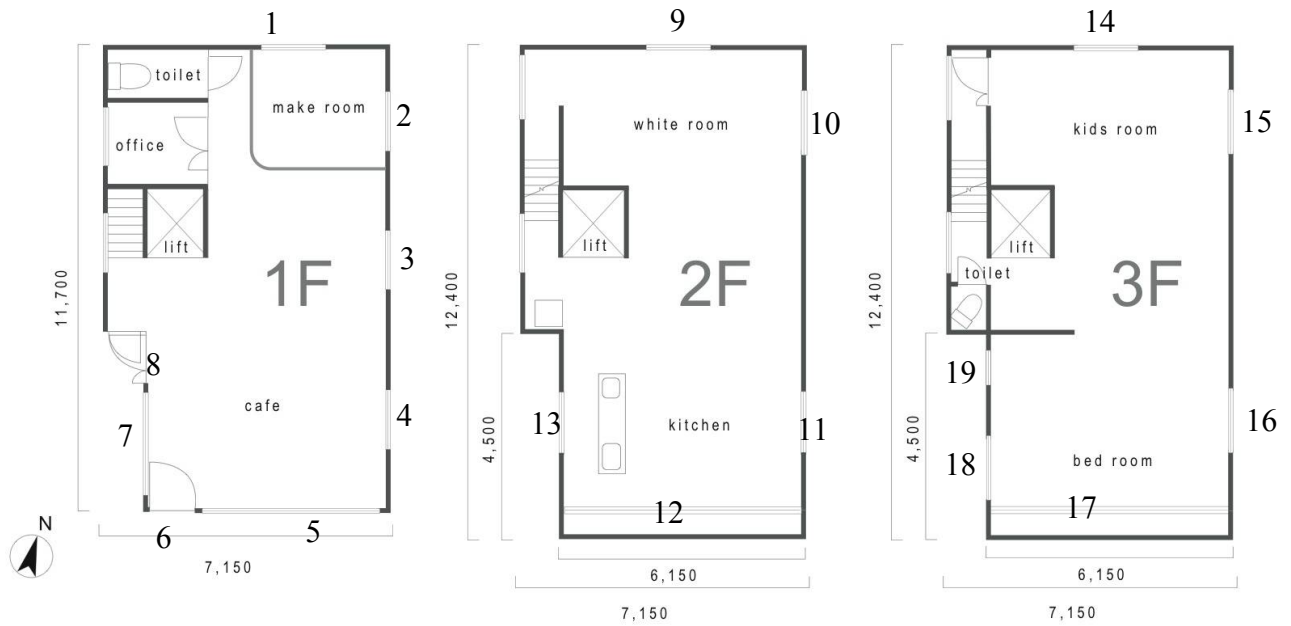

窓・ドアサイズ一覧

面積：239平米 電力：12kw (100V) 最大高：3.4m
 リフト (荷物用エレベーター) 有
 専用駐車場2台 (普通車)

フロア	番号	形状	高さ(H)	幅(W)	備考
1F	1.2	格子窓 (ホワイト)	1120	1820	
	3.4	格子窓 (ブラック)	920	1820	
	5	格子窓 (ブラック)	2080	4200	窓上部にカーテン用ワイヤー 幅 4370 地面からワイヤーまでの高さ 2600
	6	玄関ドア	2250	1440	
	7	窓	2080	2700	カーテンレール有り
	8	親子ドア	1810	1210	
2F	9.10.1 1.13	木枠窓	920	1820	
	12	木枠窓	1765	5260	窓枠一番上から床までの高さ 1990 カーテンレール有り
3F	14.15	木枠窓	920	1820	
	16.18	サッシ窓 (ホワイト)	920	1820	
	17	サッシ窓 (グリーン)	1765	5260	窓枠一番上から床までの高さ 1990 カーテンレール有り
	19	サッシ窓 (ホワイト)	630	1225	