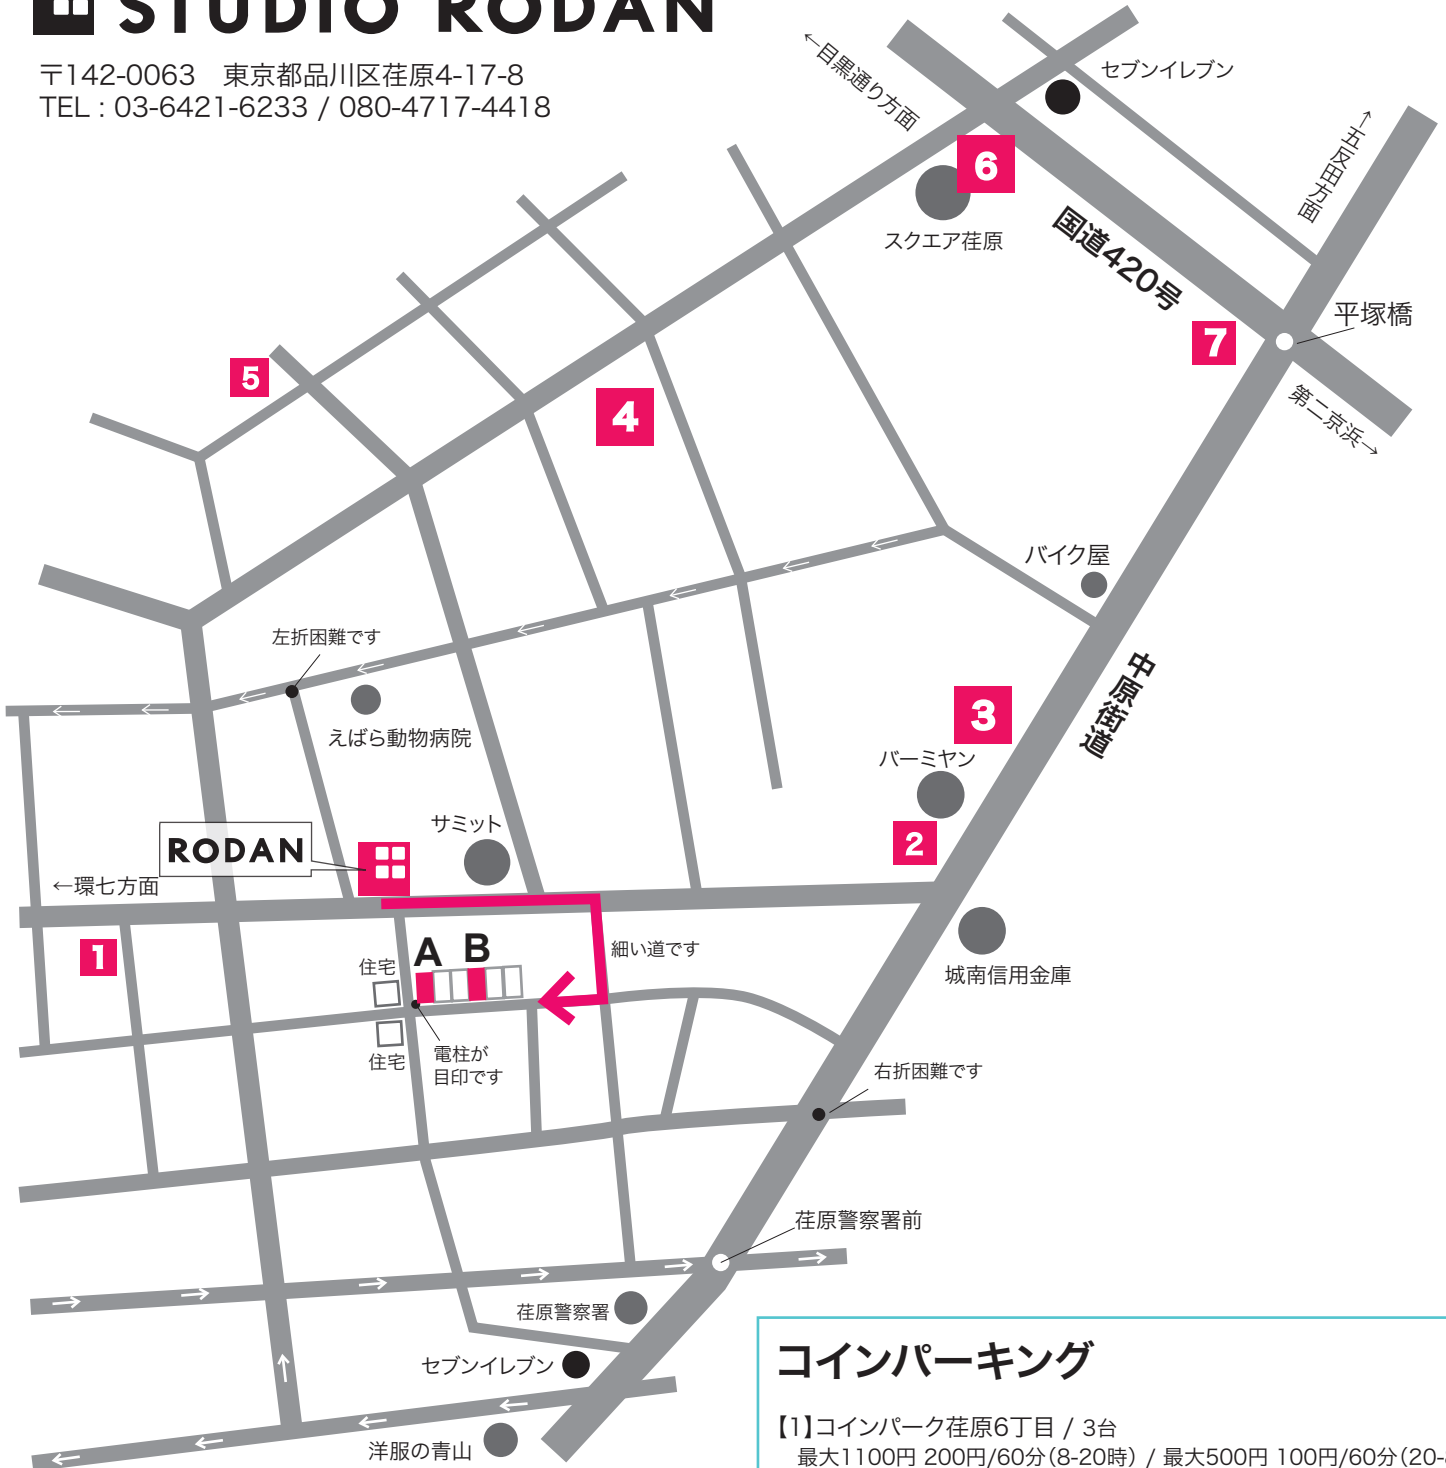

# STUDIO RODAN

〒142-0063 東京都品川区荏原4-17-8  
TEL : 03-6421-6233 / 080-4717-4418

## STUDIO RODAN 駐車場

A, B …普通車用です(ハイエース可)。  
スタジオ前の道を中原街道方面に向かい  
サミットを越えたところで右折、またはすぐ次を右折し  
50m程進んだ右側にある電柱の角のスペース(A)と、  
その3台分手前(B)になります。  
目印に黄色いブロックが後方に置いてあります。