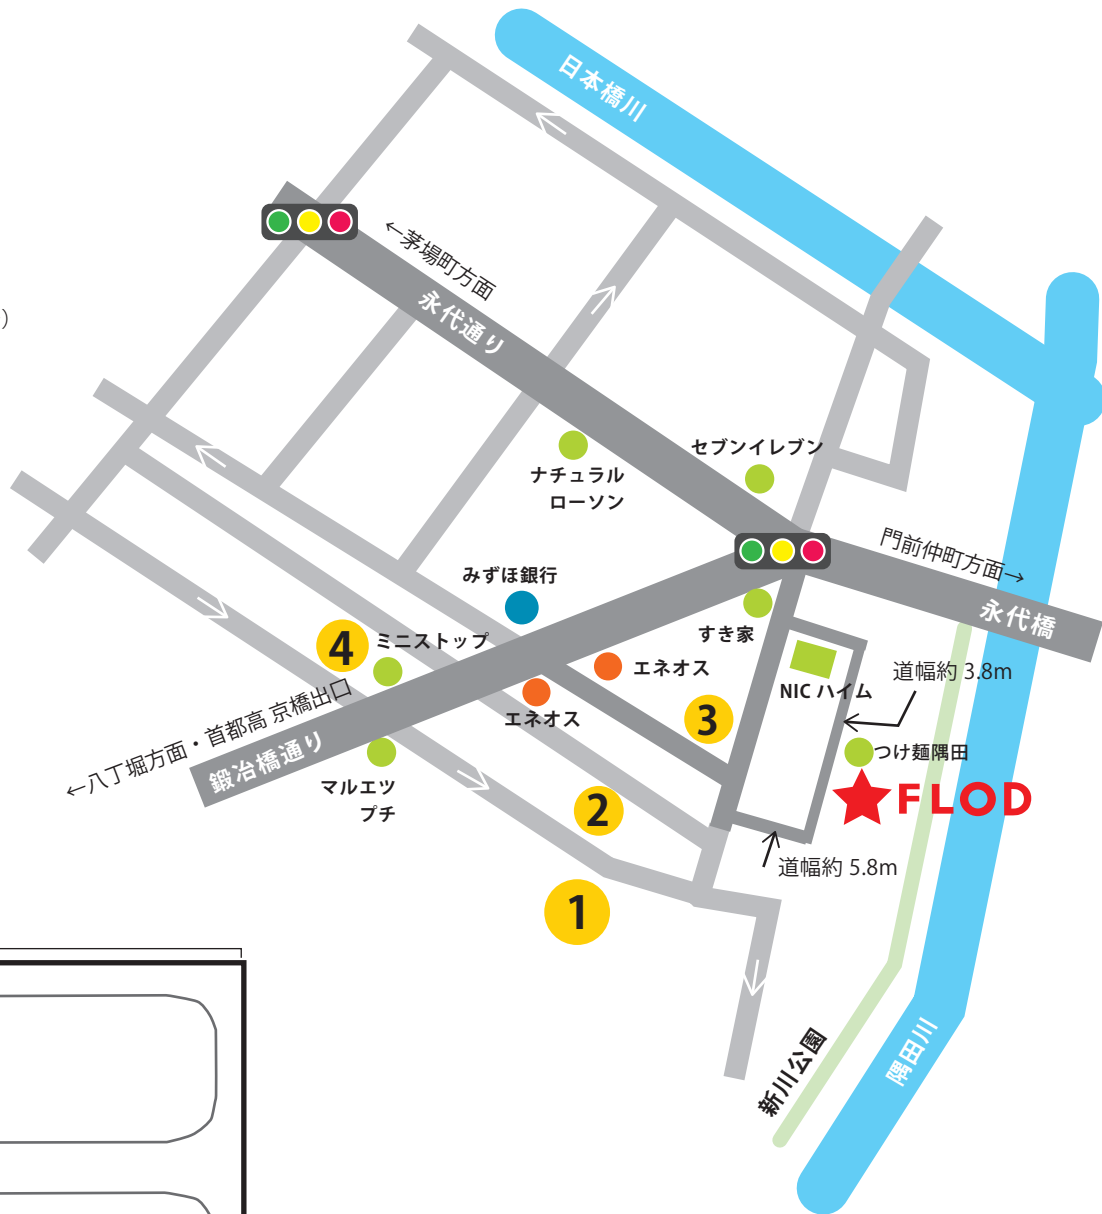

# STUDIO FLOD PARKING MAP

〒104-0033 東京都中央区新川1-31-4

- 1 タイムズ新川1丁目第6 (20台)
  - ・平日最大3000円
  - ・日祝日最大1500円
  - ・夜間最大500円(19-7時)  
(200円/30分)
- 2 PEN中央区新川1丁目パーキング (5台)
  - ・100円/15分
  - 夜間100円/60分 (20-8時)
  - ・日祝日最大1500円
  - ・3番車室(軽自動車のみ) 平日最大2700円

- 3 コインパーク メインステージ茅場町 (2台)
  - ・4時間最大1200円
  - 通常400円/60分
  - 夜間最大400円 (20-8時)
- 4 タイムズ新川1丁目第2 (5台)
  - ・最大3000円(24時迄)
  - 通常200円/20分
  - 夜間100円/90分
  - ・日祝日最大1000円
  - 100円/30分
  - 夜間100円/90分 (20-8時)

## ◎スタジオ駐車場 (スタジオのビル1F部分となります)

間口幅4.3m 奥行き6.9m  
 入り口高さ2.06m 最低高1.73m  
 ※入り口に登り傾斜があります。  
 高さにお気をつけ下さい。  
 ※スタジオ前の道幅は約3.8mです。